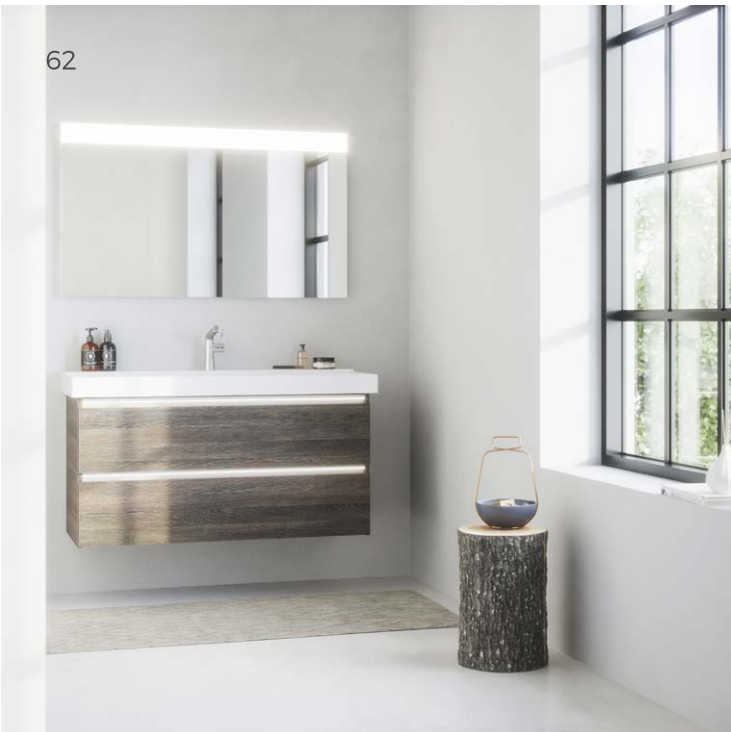

# KERAMISCH SPECIAL

Het kastenprogramma voor onder de keramische wastafels van Duravit, Sphinx/Geberit en Villeroy & Boch. Maak uw keuze compleet met onze uitgebreide collectie kleuren, spiegels, spiegelkasten en verlichting.

63

Specificaties van de Keramisch Special:

Breedtematen:  
**diverse breedtematen**

Dieptemaat:  
**diverse dieptematen**

Hoogtemaat:  
**56 cm.**

Greepmogelijkheden (zie p. 64):  
**A - B - C - D - F** (mogelijkheden verschillen per wastafelblad)