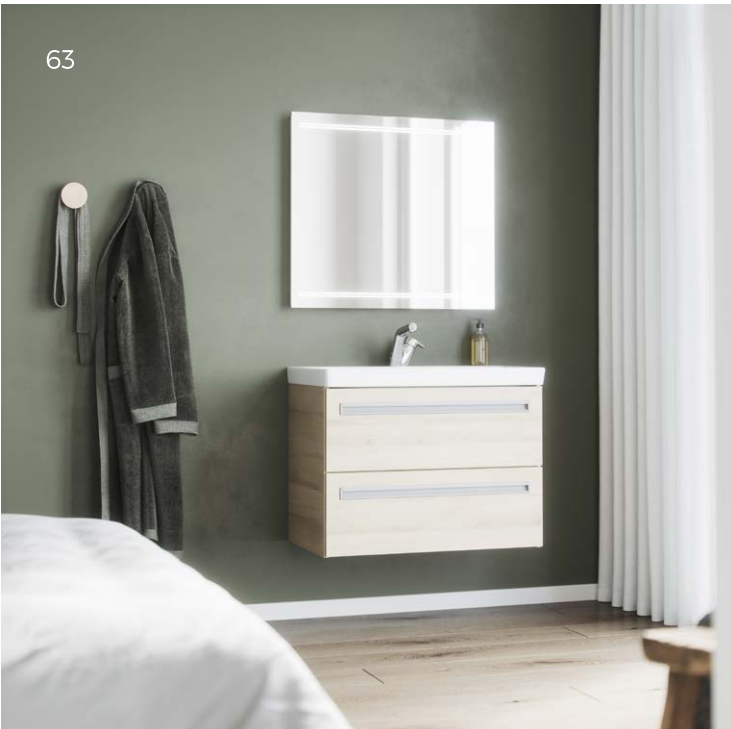

# KERAMISCH SPECIAL

Het kastenprogramma voor onder de keramische wastafels van Duravit, Sphinx/Geberit en Villeroy & Boch. Maak uw keuze compleet met onze uitgebreide collectie kleuren, spiegels, spiegelkasten en verlichting.

63

Specificaties van de Keramisch Special:

Breedtematen:  
**diverse breedtematen**

Dieptemaat:  
**diverse dieptematen**

Hoogtemaat:  
**56 cm.**

Greepmogelijkheden (zie p. 64):  
**A - B - C - D - F** (mogelijkheden verschillen per wastafelblad)